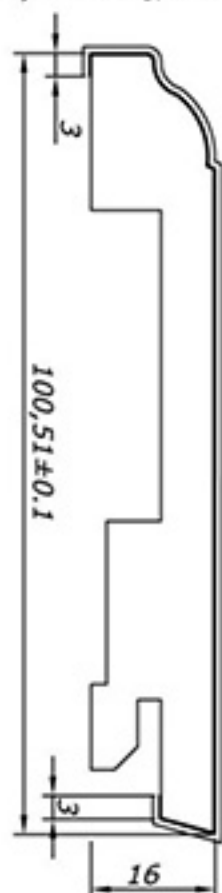

Плинтус №1704
100x16x2800 мм
в уп. 2 шт = 5,6 пог.м.