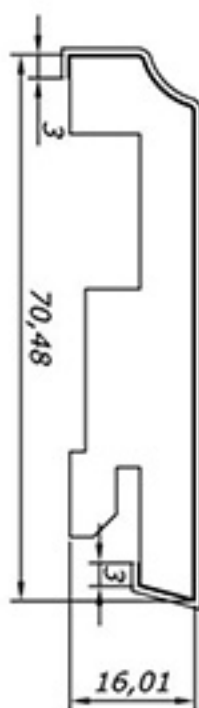

Цена указана за полотно 1шт (без зарезок под фурнитуру). Стандартные размеры: ширина 60, 70, 80 см, высота 200см. Наценка за нестандартные размеры: (шаг 1 см, ширина мин: 40 макс: 80; высота мин: 40 макс: 203) + 5% к стоимости дверного полотна.

Цена указана за полотно 1шт (без зарезок под фурнитуру). Стандартные размеры: ширина 60, 70, 80 см, высота 200см. Наценка за нестандартные размеры: (шаг 1 см, ширина мин: 40 макс: 80; высота мин: 40 макс: 205) + 5% к стоимости дверного полотна.

Стандартные размеры: ширина 60, 70, 80 см, высота 200см. Наценка за нестандартные размеры: (шаг 1 см, ширина мин: 60 макс: 95; высота мин: 150 макс: 202) +10% к стоимости дверного полотна. Цена за нестандартный добор менее 21 см: цена стандартного добора +120 рублей за элемент.

** изготовление полотен шириной до 60 см возможно в ограниченном модельном ряду. Необходимо согласование. Доборы 150мм под заказ. Цена по запросу

ПЛИНТУС

Цены действительны с 01 сентября 2023г.

Плинтус №1705
70x16x2800 мм
в уп. 2 шт = 5,6 пог.м.